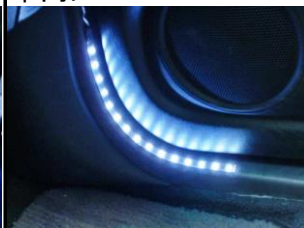

# LED テープ

薄型のLEDチップの使用により、テープの様な薄さを実現  
薄型で目立たないので、取り付け場所はアイデア次第。用途は無限大？！

例えば:

ウーファーBOXに:

カーゴルームに:

車内に:

スクーターの  
メットインスペースに:

シガーソケット付なので配線不要。  
取り付けも同封の両面テープで貼り付けるだけ！！