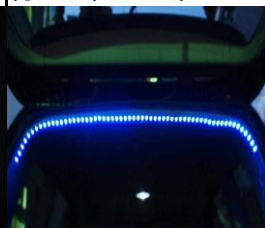

# LED テープ

薄型のLEDチップの使用により、テープの様な薄さを実現  
薄型で目立たないので、取り付け場所はアイデア次第。用途は無限大？！

例えば:

ウーファーBOXに:

カーゴルームに:

車内に:

スクーターの  
メットインスペースに:

シガーソケット付なので配線不要。  
取り付けも同封の両面テープで貼り付けるだけ！！

	30cm	60cm
RED	LT-1R	LT-2R
	4932517 129577	4932517 129607
BLUE	LT-1B	LT-2B
	4932517 129584	4932517 129614
WHITE	LT-1W	LT-2W
	4932517 129591	4932517 129621

輸入・発売元: K&M CO.,  
553-0006  
大阪市福島区吉野4-24-15  
TEL: 06-6464-6426